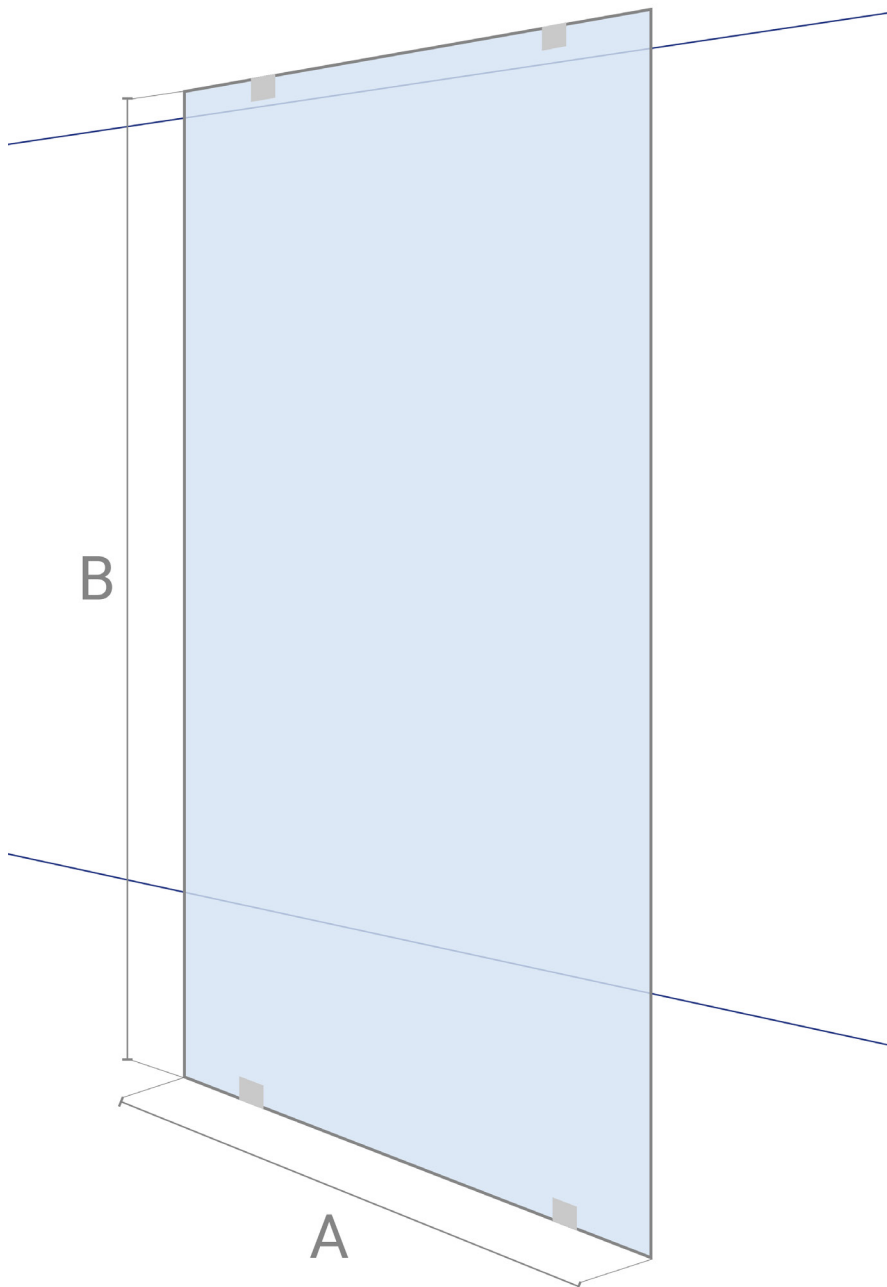

## Duschwand bis zur Decke Senna

**! Tipp 1:** Berücksichtigen Sie alle Rohre am Boden oder an der Wand.

**! Tipp 2:** Messen Sie die Höhe an drei Punkten: links, in der Mitte und rechts. Weicht diese um mehr als 5 mm ab? Dann wähle Sie eine abfallende Seite.

**A:** Breite Duschwand (max. 1'800mm)

**B:** Höhe Duschwand (max. 2'700mm)

Auf unserer Website können Sie die Duschtrennwand Neva individuell gestalten, geben Sie die Größen an und wählen Sie die gewünschten Extras aus. Sie sehen dann sofort Ihren Preis. Möchten Sie ein Angebot? Dann legen Sie die zusammengestellten Produkte in Ihren Warenkorb, und wählen Sie "Angebot anfordern" oder bestellen Sie direkt.