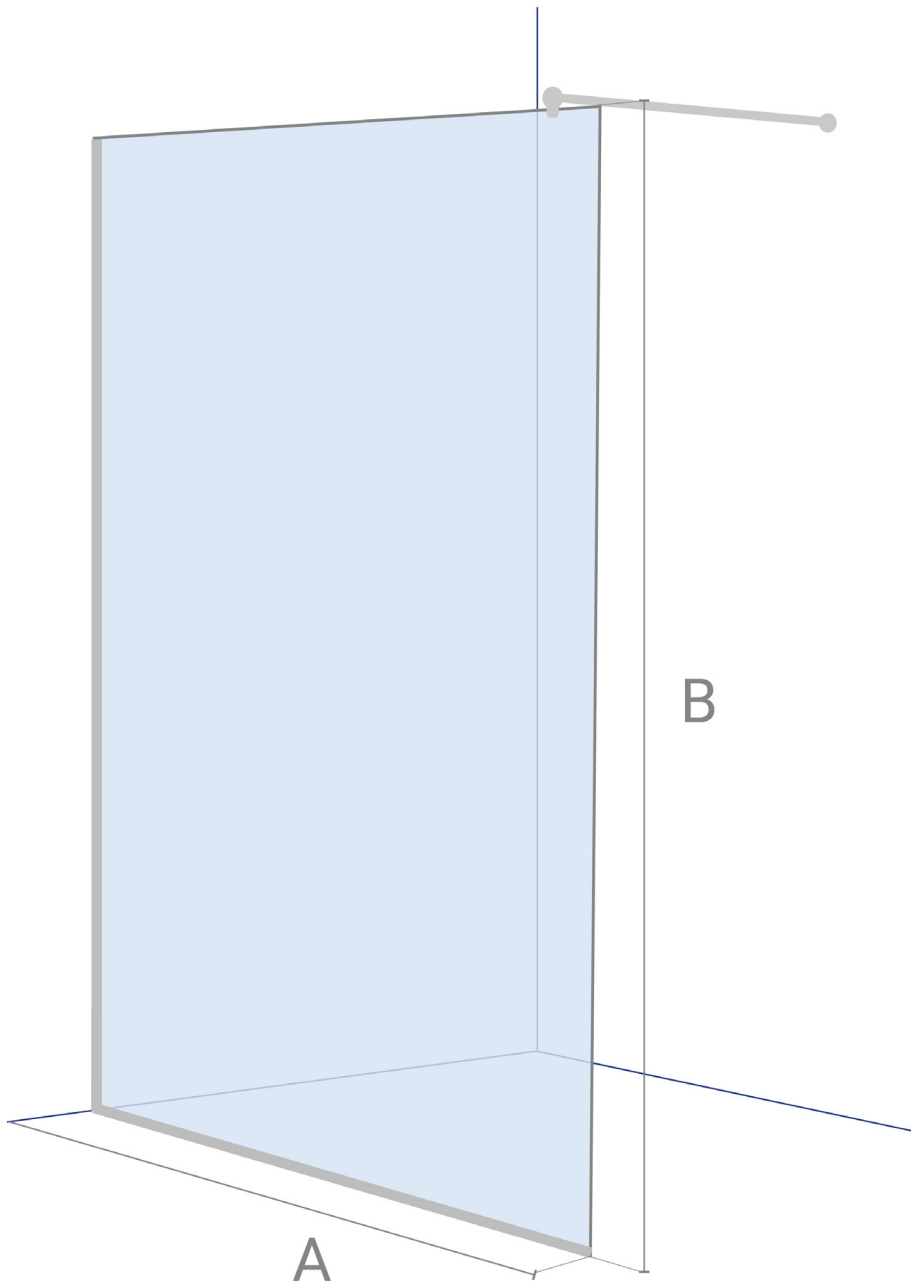

Duschwand Milou

! **Tipp 1:** Berücksichtigen Sie alle Rohre am Boden oder an der Wand.

! **Tipp 2:** Messen Sie die Breite an drei Punkten: unten, in der Mitte und oben. Weicht diese um mehr als 5 mm ab? Dann wähle Sie eine abfallende Seite.

A: Breite Duschwand (max. 2'000mm)

B: Höhe Duschwand (max. 2'800mm)

Auf unserer Website können Sie die Duschtrennwand Neva individuell gestalten, geben Sie die Größen an und wählen Sie die gewünschten Extras aus. Sie sehen dann sofort Ihren Preis. Möchten Sie ein Angebot? Dann legen Sie die zusammengestellten Produkte in Ihren Warenkorb, und wählen Sie "Angebot anfordern" oder bestellen Sie direkt.