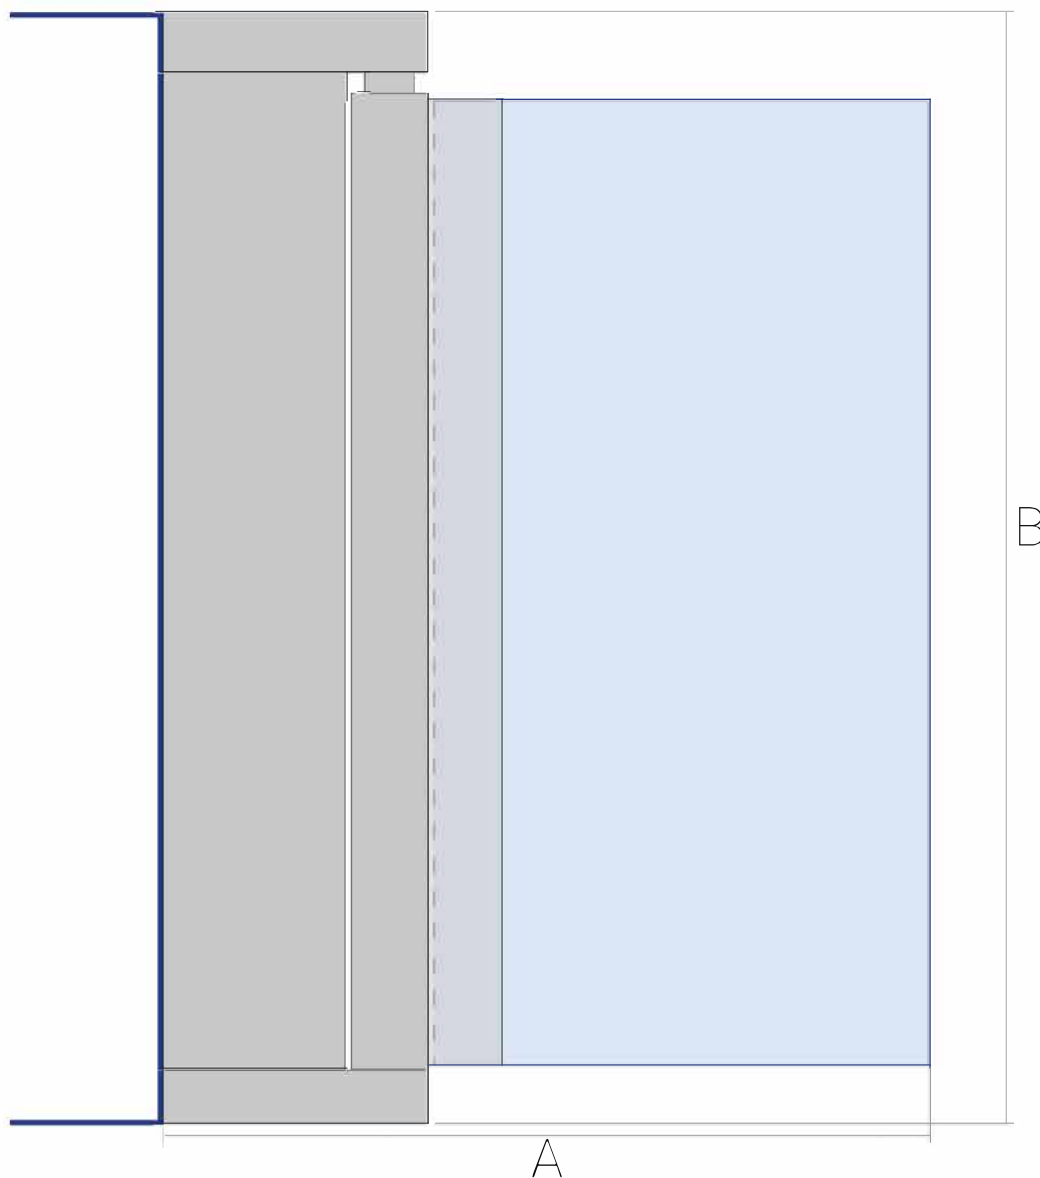

# GLAS<sup>+</sup>

IHR TRAUM AUS GLAS

## Massgeschneiderte Duschtür | Tessa

! Tipp: Bitte berücksichtigen Sie alle Rohre im Boden oder in der Wand.

A: Nischengrösse (max. 900mm)

B: Höhe 1'900 mm (fixe Grösse)

Über unsere Website können Sie die Duschtür Tessa individuell anpassen, die Größen eingeben und die gewünschten Optionen auswählen. Der Preis wird sofort berechnet. Möchten Sie einen Kostenvoranschlag? Legen Sie die zusammengestellten Produkte in Ihren Warenkorb und wählen Sie "Angebot" oder bestellen Sie direkt.